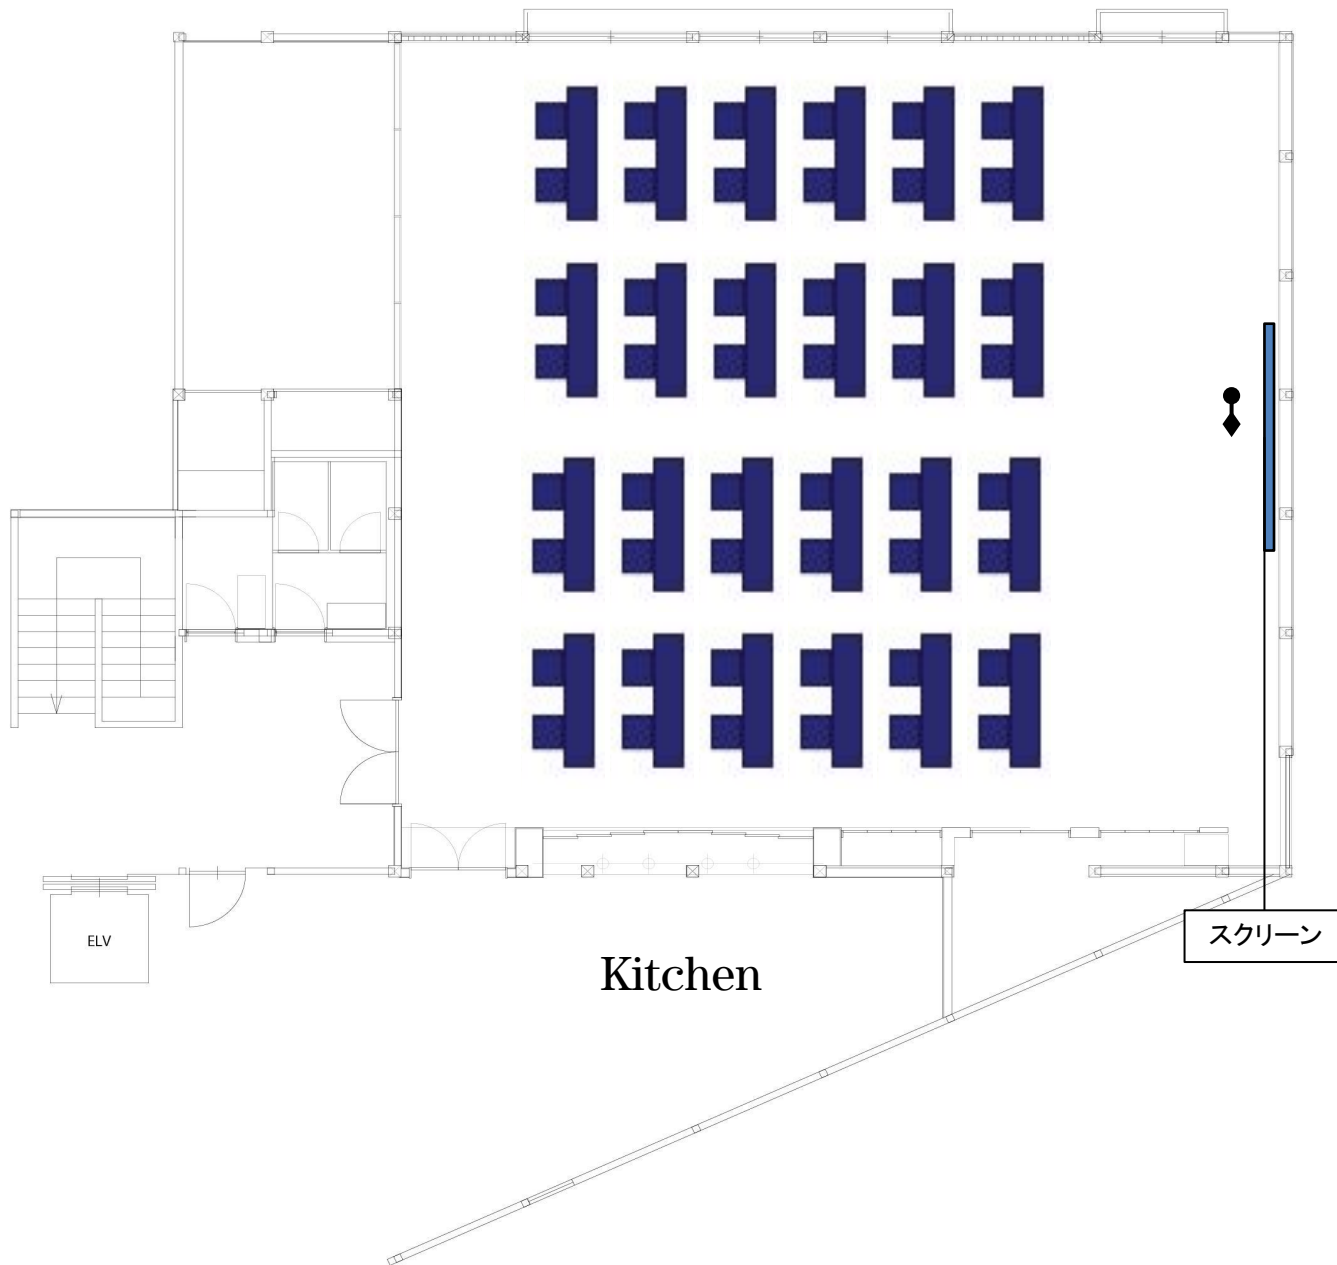

THE PAGODA

-ザ パゴダ -

- ・2名掛/48名
- ・3名掛/72名

八坂の塔

ELV

Kitchen

スクリーン